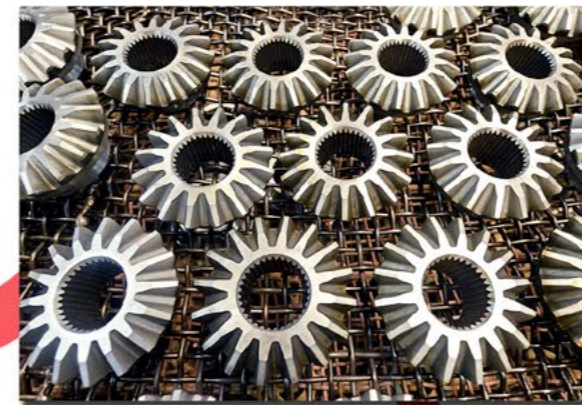

Produisant 7 jours sur 7 et 24 heures sur 24, TTDV possède une capacité de production de plus de 250 tonnes par jour, au travers de ses 7 lignes de traitement thermique. Forte d'une expérience de 30 ans, TTDV continue d'investir dans ses outils de

production afin de garantir une productivité optimale. Cette expérience et son équipe d'experts en métallurgie permettent également à TTDV de répondre au mieux aux attentes de ses clients.

Capacité 250 tonnes / jour  
> 6 cellules flexibles entièrement automatisées  
> 3 fours à charge